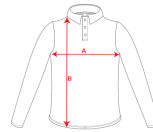

ESTRELLA L/S PO6635

Πεπλέτα με 3 κουμπιά, rib σε γιακά με ενισχυτικά, εσωτερικά γαζιά, ελαστικό 1x1 rib σε μανσέτες.

100% βαμβάκι, πικέ, 220 γρ.

* Χρώμα Grey 58: 85% βαμβάκι, / 15% βισκόζη
* Προαιρετική τσέπη

: S · M · L · XL · XXL · XXXL / :

25	1
----	---

Duo Concept
PO6636

	S	M	L	XL	XXL	XXXL
WIDTH (A)	50cm	52cm	56cm	59cm	62cm	66cm
HIGH (B)	68cm	69cm	71cm	73cm	75cm	77cm

*[Measured from the edge 1 cm below the sleeves / Measured from the highest point of the shoulder to the end of the garment]