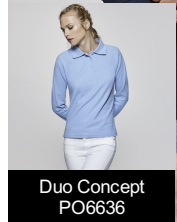

ESTRELLA L/S PO6635

Πεπλέτα με 3 κουμπιά, rib σε γιακά με ενισχυτικά, εσωτερικά γαζιά, ελαστικό 1x1 rib σε μανσέτες.

100% βαμβάκι, πικέ, 220 γρ.

* Χρώμα Grey 58: 85% βαμβάκι, / 15% βισκόζη
* Προαιρετική τσέπη

: S · M · L · XL · XXL · XXXL / :

25	1
----	---

Duo Concept
PO6636

	S	M	L	XL	XXL	XXXL
WIDTH (A)	50cm	52cm	56cm	59cm	62cm	66cm
HIGH (B)	68cm	69cm	71cm	73cm	75cm	77cm

*[Measured from the edge 1 cm below the sleeves / Measured from the highest point of the shoulder to the end of the garment]